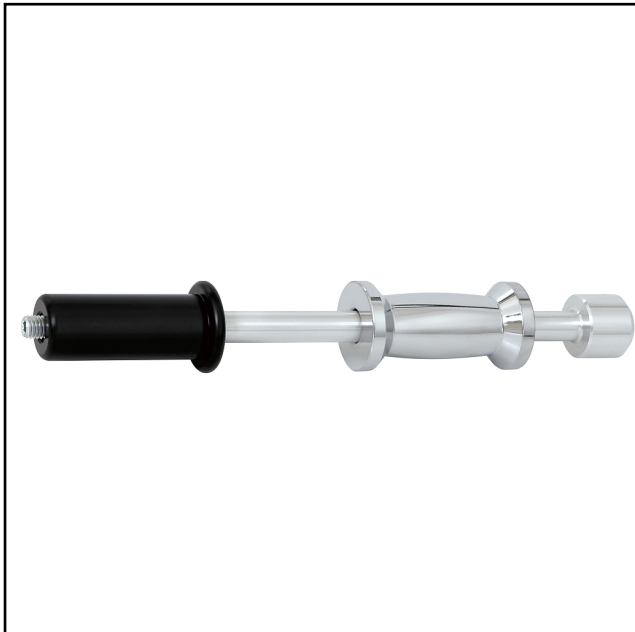

MSH-EQUIPMENT

POWERED BY AAG® EQUIPMENT

Adam Smithweg 1
1689 ZW Zwaag
Tel.: 0228 56 11 00
info@msh-equipment.nl
www.msh-equipment.nl

GY 050051 - SLAGHAMER 380 GR TBV GLUE PULLER

Technische gegevens

Merk	: GYS
Uitvoering	: staal, verzinkt
Gewicht	: 380 gr
Toepassing	: slaghamer voor uitdeuken zonder spuiten

Voordelen

- Ideaal slaggewicht van 380 gram
- Werkt uitstekend bij uitdeuken zonder spuiten
- Scherpe prijs
- Op de schroefdraad kunnen ook andere adapters geschroefd worden

Lichte slaghamer met een gewicht van 380 gram. De slaghamer is voorzien van een schroefdraad waar de houder voor de lijmpads opgeschroefd kan worden. De lijmpadhouder (GY 050969) wordt niet meegeleverd.